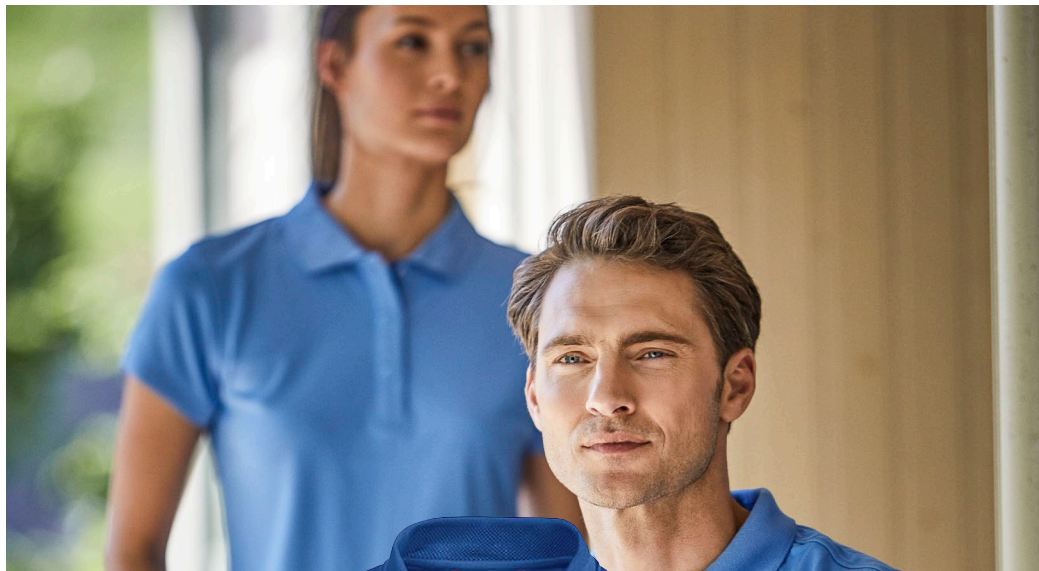

D.A.D. SPORTSWEAR

**D.A.D.**  
SPORTSWEAR

# Coral Bay

Flot polo piqué til sport i solen.

Funktional polo pique med +30 UV beskyttelse i fugtvævende CoolToch garn.

Mønstret krave og dekorative bånd i bunden.

Damemodel figursyet

CORAL BAY 134022  
CORAL BAY LADY 134023

- FUNKTIONS POLO PIQUE
- +30 UV PROTECTION
- COOLTOCH GARN.
- MØNSTRET KRAVE
- DEKORATIVE SØMME I LINNING.
- MATERIALE: 100 % COOLTOUCH POLYESTER
- VÆGT: 180 G/M<sup>2</sup>
- VASK: 40°
- 735 BLUE / 990 BLACK
- SIZE: S-3XL, LADY S-XXL